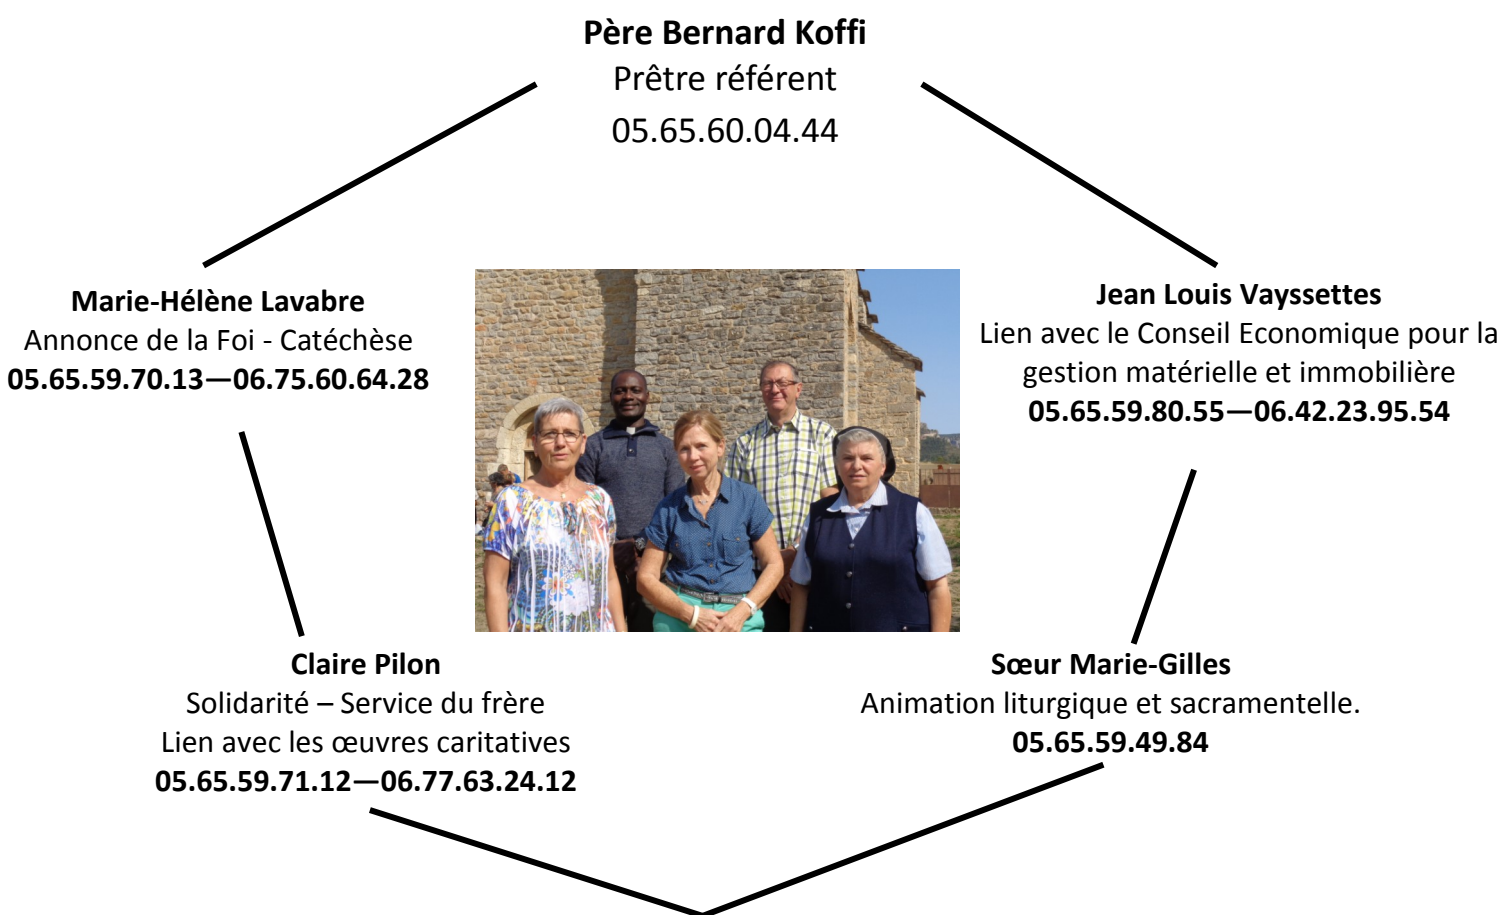

# La Paroisse Saint Pierre de la Vallée du Tarn et du Causse Noir

Relais Saint Second : Rivière sur Tarn- Fontaneilles- Boyne- Le Bourg- La Cresse- Pailhas  
Relais Notre Dame de Lumenson : Aguessac- Compeyre- Paulhe- Carbassas- Verrières- Vezouillac  
Relais Notre Dame des Champs : Le Rozier- Le Truel- Peyreleau- Mostuéjous- Liaucous  
Relais Saint Jean des Balmes : Veyreau- St André de Vézines

*Les 4 membres de l'E.A.P. ont été appelés et envoyés en mission par Monseigneur François FONLUPT,  
Evêque du Diocèse de Rodez et de Vabres, pour une durée de 4 ans.  
Avec le prêtre référent, ils participent à la charge pastorale de la paroisse .*